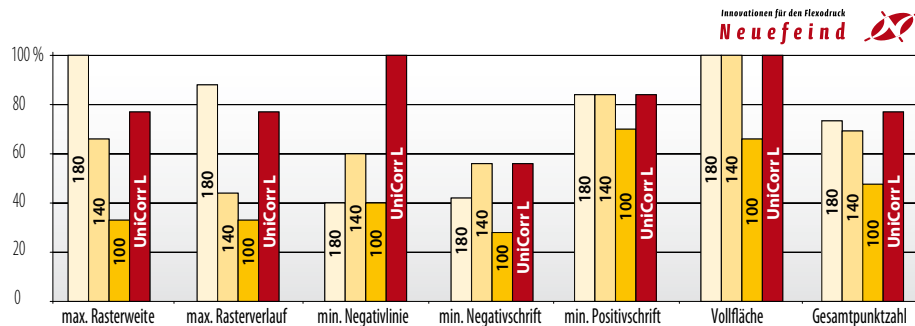

*B-Welle, weiß gestrichen
Vollfläche und 26 L/cm Raster auf einer Druckplatte*

UniCorr in der Praxis

- Ruhigere, geschlossene, homogene Vollflächen
- Großes druckbares Spektrum ermöglicht Ersatz unterschiedlicher Rasterwalzenspezifikationen
- In vielen Bereichen deutlich weniger Quetschränder
- Weniger Lufteinschlüsse im Farbfilm
- Weniger Verschmutzung und einfache Reinigung dank offener und flacherer Struktur

Die Ergebnisse der Drucktests im Vergleich sprechen für sich:

180g Kraftliner weiß gestrichen, B-Welle

Klischeeraster 32 L/cm
Rasterpunkt 40%

UniCorr L

Rasterwalze 100 L/cm

Rasterwalze 180 L/cm

Die neuentwickelte Oberfläche der UniCorr sorgt dafür, dass den Stellen einer Druckplatte, die viel Farbe benötigen, z.B. den Vollflächen, auch eine dementsprechende Menge Farbe angeboten wird. Gleichzeitig jedoch werden bis zu einem bestimmten Grad feine Elemente wie Striche, Schriften oder Raster auch nur mit so viel Farbe versorgt, wie für ein optimales Druckergebnis erforderlich ist.

135g Kraftliner weiß ungestrichen, B-Welle

Klischeeraster 34 L/cm
Rasterpunkt 40%

UniCorr L

Rasterwalze 180 L/cm

'UniCorr®' Gute Druckergebnisse auch auf braunem Kraftliner:

UniCorr L

Rasterwalze

'Bye bye Anilox...?!'