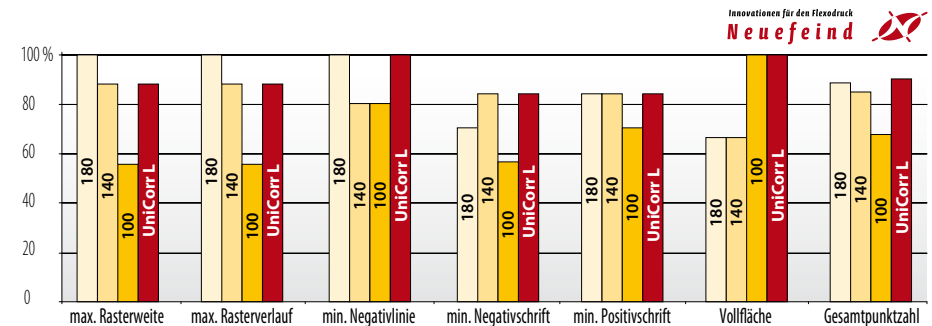

Die Ergebnisse der Drucktests im Vergleich sprechen für sich:

180g Kraftliner weiß gestrichen, B-Welle

Klischeeraster 32 L/cm
Rasterpunkt 40%

UniCorr L

Rasterwalze 100 L/cm

Rasterwalze 180 L/cm

Die neuentwickelte Oberfläche der UniCorr sorgt dafür, dass den Stellen einer Druckplatte, die viel Farbe benötigen, z.B. den Vollflächen, auch eine dementsprechende Menge Farbe angeboten wird. Gleichzeitig jedoch werden bis zu einem bestimmten Grad feine Elemente wie Striche, Schriften oder Raster auch nur mit so viel Farbe versorgt, wie für ein optimales Druckergebnis erforderlich ist.

135g Kraftliner weiß ungestrichen, B-Welle

Klischeeraster 34 L/cm
Rasterpunkt 40%

UniCorr L

Rasterwalze 180 L/cm

'UniCorr®' Gute Druckergebnisse auch auf braunem Kraftliner:

UniCorr L

Rasterwalze

'Bye bye Anilox...?!'