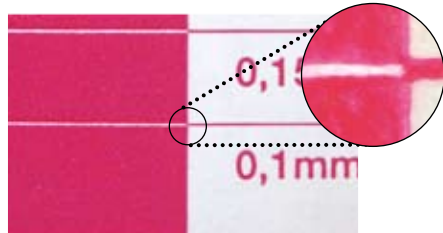

Eine intelligente **Walze**
revolutioniert den
Wellpappendirektdruck
'UniCorr®'

'UniCorr®'

Was ist UniCorr?

Eine neuartige Walze, die durch ihre völlig anders geartete Oberfläche das Management des zu übertragenden Farbfilms besser organisieren kann als eine herkömmliche Rasterwalze. Weder Material noch Oberflächenstrukturen sind mit einer Rasterwalze vergleichbar.

*B-Welle, weiß gestrichen
Vollfläche und 26 L/cm Raster auf einer Druckplatte*

UniCorr in der Praxis

- Ruhigere, geschlossene, homogene Vollflächen
- Großes druckbares Spektrum ermöglicht Ersatz unterschiedlicher Rasterwalzenspezifikationen
- In vielen Bereichen deutlich weniger Quetschränder
- Weniger Lufteinschlüsse im Farbfilm
- Weniger Verschmutzung und einfache Reinigung dank offener und flacherer Struktur

Die Ergebnisse der Drucktests im Vergleich sprechen für sich:

180g Kraftliner weiß gestrichen, B-Welle

Klischeeraster 32 L/cm
Rasterpunkt 40%

UniCorr L

Rasterwalze 100 L/cm

Rasterwalze 180 L/cm

Die neuentwickelte Oberfläche der UniCorr sorgt dafür, dass den Stellen einer Druckplatte, die viel Farbe benötigen, z.B. den Vollflächen, auch eine dementsprechende Menge Farbe angeboten wird. Gleichzeitig jedoch werden bis zu einem bestimmten Grad feine Elemente wie Striche, Schriften oder Raster auch nur mit so viel Farbe versorgt, wie für ein optimales Druckergebnis erforderlich ist.

135g Kraftliner weiß ungestrichen, B-Welle

Klischeeraster 34 L/cm
Rasterpunkt 40%

UniCorr L

Rasterwalze 180 L/cm

'UniCorr®' Gute Druckergebnisse auch auf braunem Kraftliner:

UniCorr L

Rasterwalze

'Bye bye Anilox...?!'